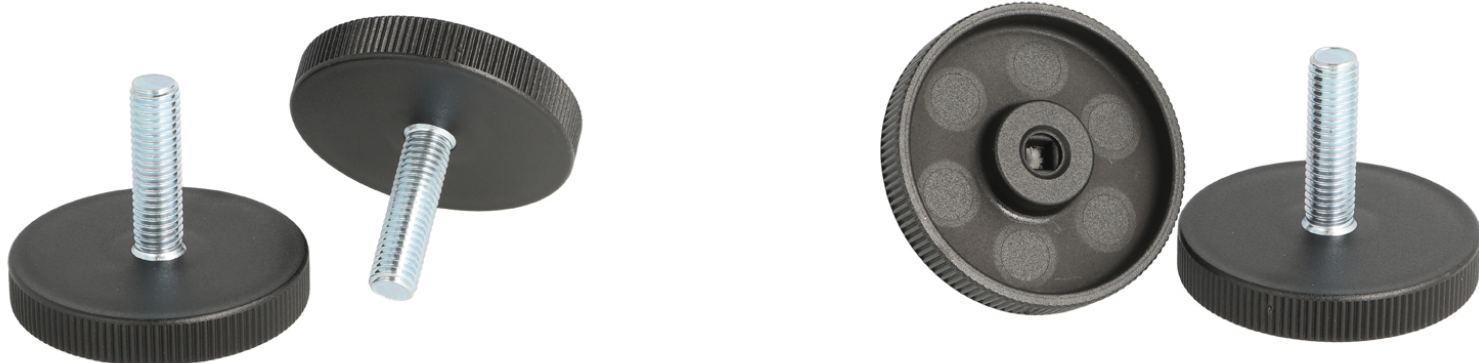

## Description:

Adjust. Glide Alpha,  $\varnothing 60$ mm, Black PA, Stud M10 x 34mm

## Item number:

10.16.120-0

Units	Box	Carton	HS Code	Barcode
Pcs.	1	200	8302420090	 5704866008662

Item - number	Finish	D diameter	H height	M size	S stud
10.16.006	Black	$\varnothing 15$	6 mm	M6	22 mm
10.16.011	Black	$\varnothing 20$	6 mm	M6	22 mm
10.16.016	Black	$\varnothing 20$	6 mm	M6	37 mm
10.16.025	Black	$\varnothing 25$	6 mm	M6	22 mm
10.16.027	Black	$\varnothing 25$	6 mm	M8	22 mm
10.16.035	Black	$\varnothing 32$	8 mm	M8	22 mm
10.16.040	Black	$\varnothing 38$	9 mm	M8	26 mm
10.16.046	Black	$\varnothing 44$	10 mm	M8	26 mm
10.16.120	Black	$\varnothing 60$	10 mm	M10	34 mm