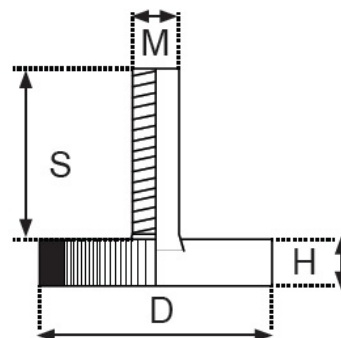

## Description:

Adjust. Glide Alpha,  $\varnothing 60$ mm, Black PA, Stud M10 x 34mm

## Item number:

10.16.120-0

Units	Box	Carton	HS Code	Barcode
Pcs.	1	200	8302420090	 5704866008662

Item - number	Finish	D diameter	H height	M size	S stud
10.16.006	Black	$\varnothing 15$	6 mm	M6	22 mm
10.16.011	Black	$\varnothing 20$	6 mm	M6	22 mm
10.16.016	Black	$\varnothing 20$	6 mm	M6	37 mm
10.16.025	Black	$\varnothing 25$	6 mm	M6	22 mm
10.16.027	Black	$\varnothing 25$	6 mm	M8	22 mm
10.16.035	Black	$\varnothing 32$	8 mm	M8	22 mm
10.16.040	Black	$\varnothing 38$	9 mm	M8	26 mm
10.16.046	Black	$\varnothing 44$	10 mm	M8	26 mm
10.16.120	Black	$\varnothing 60$	10 mm	M10	34 mm